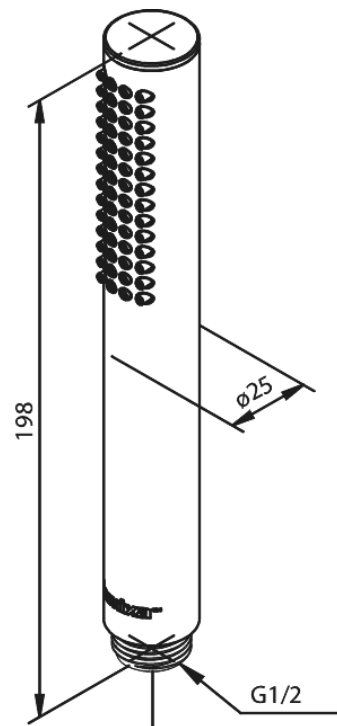

Silhouet

Håndbruser tube

Artikel nr.: 766645500
Overflade: Børstet grafitgrå PVD
Serie: Silhouet

VVS Nr.: 738419112
EAN Nr.: 5708516837565

FM Mattsson Denmark ApS
Hvidkærvej 48, 5250 Odense SV, CVR 56416218