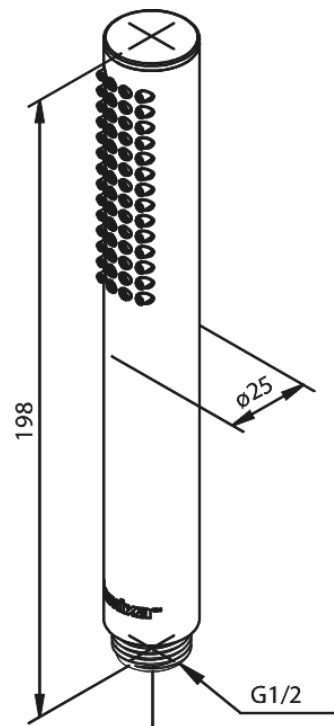

Silhouet

# Håndbruser tube

**Artikel nr.:** 766647700  
**Overflade:** Poleret messing PVD  
**Serie:** Silhouet

**VVS Nr.:** 738419185  
**EAN Nr.:** 5708516834816

FM Mattsson Denmark ApS  
Hvidkærvej 48, 5250 Odense SV, CVR 56416218