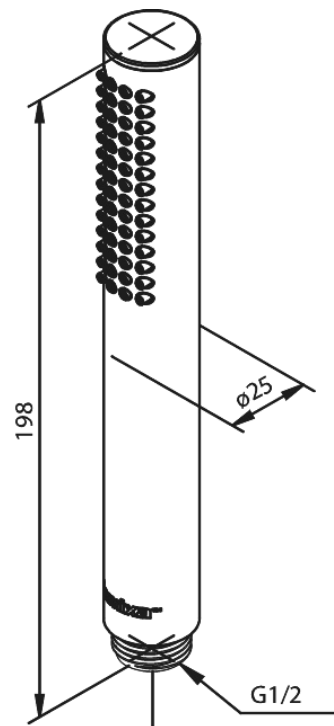

Silhouet

Håndbruser tube

Artikel nr.: 766648700
Overflade: Børstet Kobber PVD
Serie: Silhouet

VVS Nr.: 738419197
EAN Nr.: 5708516828730

FM Mattsson Denmark ApS
Hvidkærvej 48, 5250 Odense SV, CVR 56416218

Tlf.: 88 33 00 34 danmark@fmmattssongroup.com