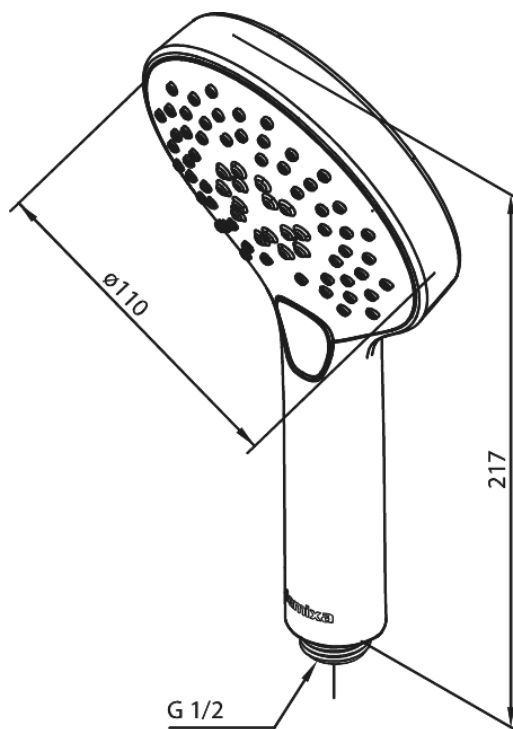

Unikke egenskaber

FM Mattsson Denmark ApS
Hvidkærvej 48, 5250 Odense SV, CVR 56416218

Tlf.: 88 33 00 34 danmark@fmmattssongroup.com

Mere information på damixa.dk

damixa