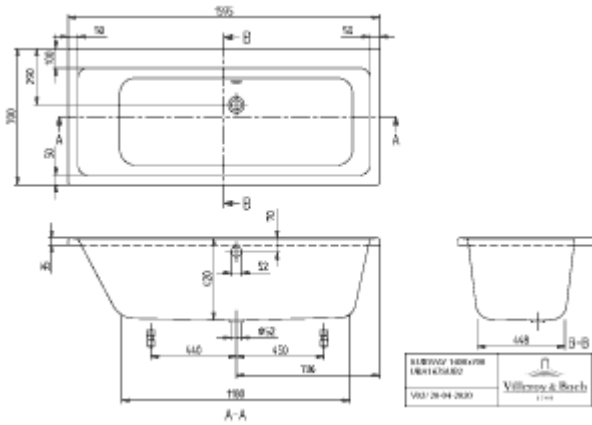

SUBWAY BADEKAR FIRKANTET

PRODUKTINFORMASJON

Artikkelittitel	Villeroy & Boch Subway Badekar Duo, 1600 x 700 mm, Hvit Alpin
Artikkelnummer	UBA167SUB2V-01
Montering/monteringstype	Innebygd
Leveringsomfang	1 x rektangulært bad
Lengde i mm	1600
Bredde i mm	700
Høyde i mm	445
Innvendig dybde	420
Kolleksjon	Subway
Produktbetegnelse	Badekar
Materiale	Akryl
Med overløp	Ja
Antall personer	2
Form	Firkantet
Fargebetegnelse	Hvit Alpin
Med sklisikkerhet	Nei
Utløp/utløp	sentraluttak
Interiørskjema	rektangulær
SilentFlow	Nei

TEKNISKE TEGNINGER

UBA167SUB2V-01

UBA167SUB2V-01